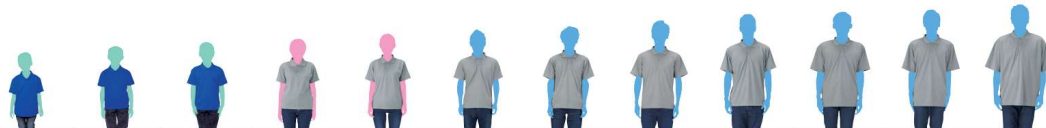

ポロシャツ

00302-ADP

00302-ADP

-  子供モデル
-  女性モデル
-  男性モデル

サイズ	120	130	140	150	SS	S	M	L	LL	3L	4L	5L
身長	116cm	130cm	137cm	153cm	157cm	163cm	170cm	179cm	181cm	183cm	186cm	189cm
コード	21	22	23	24	51	01	02	03	04	06	09	47
身丈	48	52	56	59	62	65	68	71	74	77	80	82
身巾	36	38	40	42	44	47	50	53	56	60	64	68
肩巾	34	36	38	40	42	44	46	48	50	53	56	59
袖丈	15	16	17	18	19	20	21	22	23	25	26	27

Tシャツ

00300-ACT

※ マークがあるものは6L、7Lサイズ展開があります

サイズ	100	110	120	130	140	150	WM	WL	SS	S	M	L	LL	3L	4L	5L	6L	7L
モデル身長	100cm	108cm	116cm	130cm	137cm	150cm	157cm	165cm	157cm	163cm	170cm	179cm	181cm	183cm	186cm	189cm	189cm	190cm
コード	19	20	21	22	23	24	53	54	51	01	02	03	04	06	09	47	69	70
身丈	40	44	48	52	56	59	61	62	65	68	71	74	77	80	82	84	86	86
身巾	32	34	36	38	40	42	44	46	44	47	50	53	56	60	64	68	73	78
肩巾	28	30	34	36	38	40	38	40	42	44	46	48	50	53	56	59	62	65
袖丈	13	14	15	16	17	18	18	19	19	20	21	22	23	25	26	27	28	29
脇仕様	脇ハギ																	